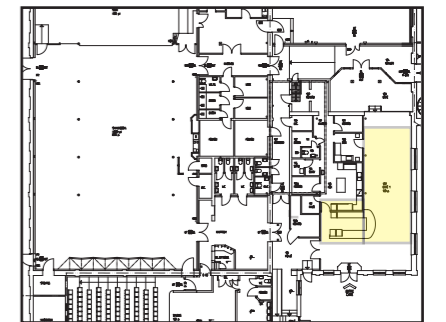

A3

Phosforos LJUSTEDESIGN

Kontaktperson: Jonas Werning
Telefon 0733-64 79 14
E-post jonas@phosforos.com