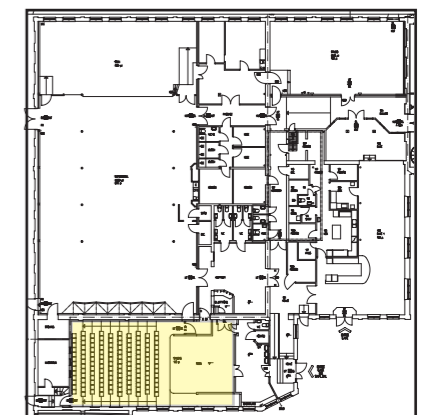

KULTURHUSET TEATERBIO

1) Fagerhult iTrackskena, svart.
  9 x 4m skena
  6 x Anslutningsdon
  3x I-skarv
  6 x Ändstycke

Monteras dikt tak.
3 grupper: 2 dimfunktion,
1 konstant

6) 10st Fagerhult Zone Evo II, svart
  + Bländskydd. Grupp 1.

11) 20st Fagerhult iTrack Line LED.
  Specialbeställs svarta + bländskydd.
  Grupp 2.

16) Fagerhult Wall II LED, alugrå.
  Egen tändning.

17) Hide-a-lite Stjärnhimmelset 5000
  LED, 48 ljuspunkter.

18) Downlight

26) ELED Fresnel 150
  Egen tändning.

ALL BEF. BEL. DEMONTERAS.