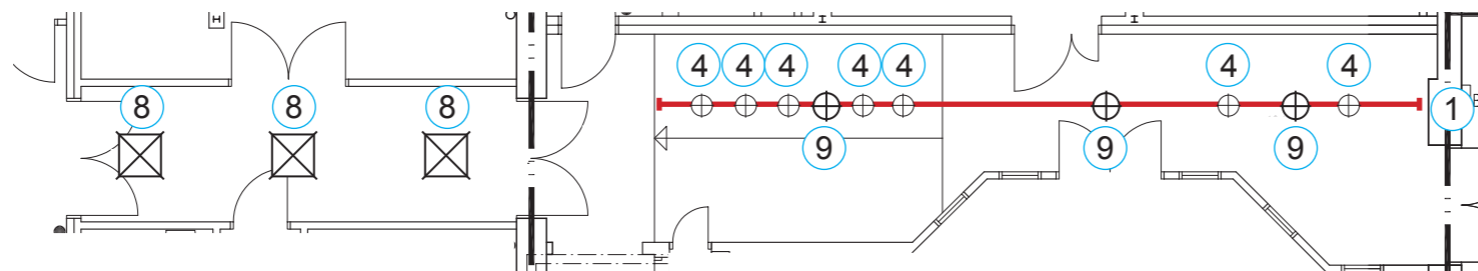

Takföntren återställs
fördagsljusinsläpp.