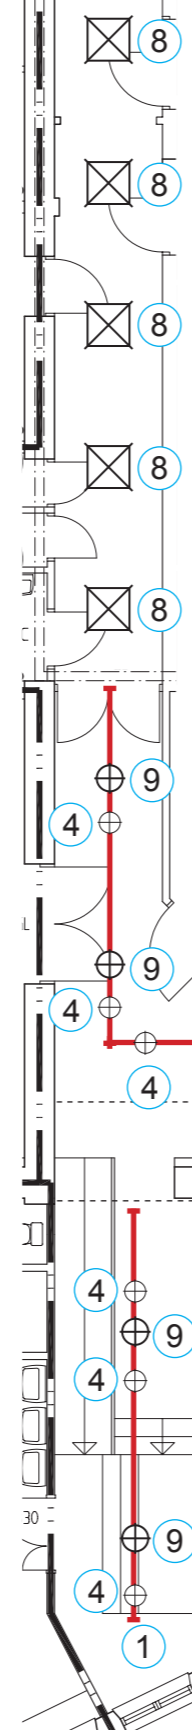

Kvadratisk undertak,
grafitgrått.

ENTRE
CAFE
BIO
SAML.SAL

KULTURHUSET GALLERIET

1) Fagerhult iTrackskena, svart.
  5 x 4m skena
  2 x 3m skena
  3 x Anslutningsdon
  1 x I-skarv
  3 x Ändstycke

Monteras dikt tak.

Galleri: 3 grupper:
Grupp 1 dimfunktion,
Grupp 2 av/på
Grupp 3 konstant.

Korridor: 3 grupper:
Grupp 1 dimfunktion,
Grupp 2 av/på
Grupp 3 konstant.

4) 14st Fagerhult Zone Evo, svart +
bländskydd. Grupp 1, dim

8) 8 st Fagerhult Indigo LED 32W.
Egen tändning, faspulskontroll.

9) 8 st Fagerhult Gaudi LED, svart.
Pendlas från skena med Global trac
3-fasadapter x iTrack hook.
Grupp 2, av/på.