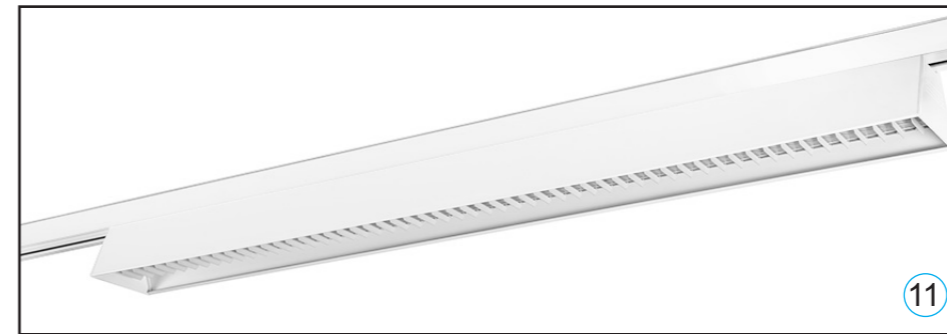

KULTURHUSET TEATERBIO

1) Fagerhult iTrackskena, svart.
  9 x 4m skena
  6 x Anslutningsdon
  3x I-skarv
  6 x Ändstycke

Monteras dikt tak.
3 grupper: 2 dimfunktion,
1 konstant

6) 10st Fagerhult Zone Evo II, svart
  + Bländskydd. Grupp 1.

11) 20st Fagerhult iTrack Line LED.
  Specialbeställs svarta + bländskydd.
  Grupp 2.

16) Fagerhult Wall II LED, alugrå.
  Egen tändning.

17) Hide-a-lite Stjärnhimmelset 5000
  LED, 48 ljuspunkter.

18) Downlight

26) ELED Fresnel 150
  Egen tändning.

ALL BEF. BEL. DEMONTERAS.