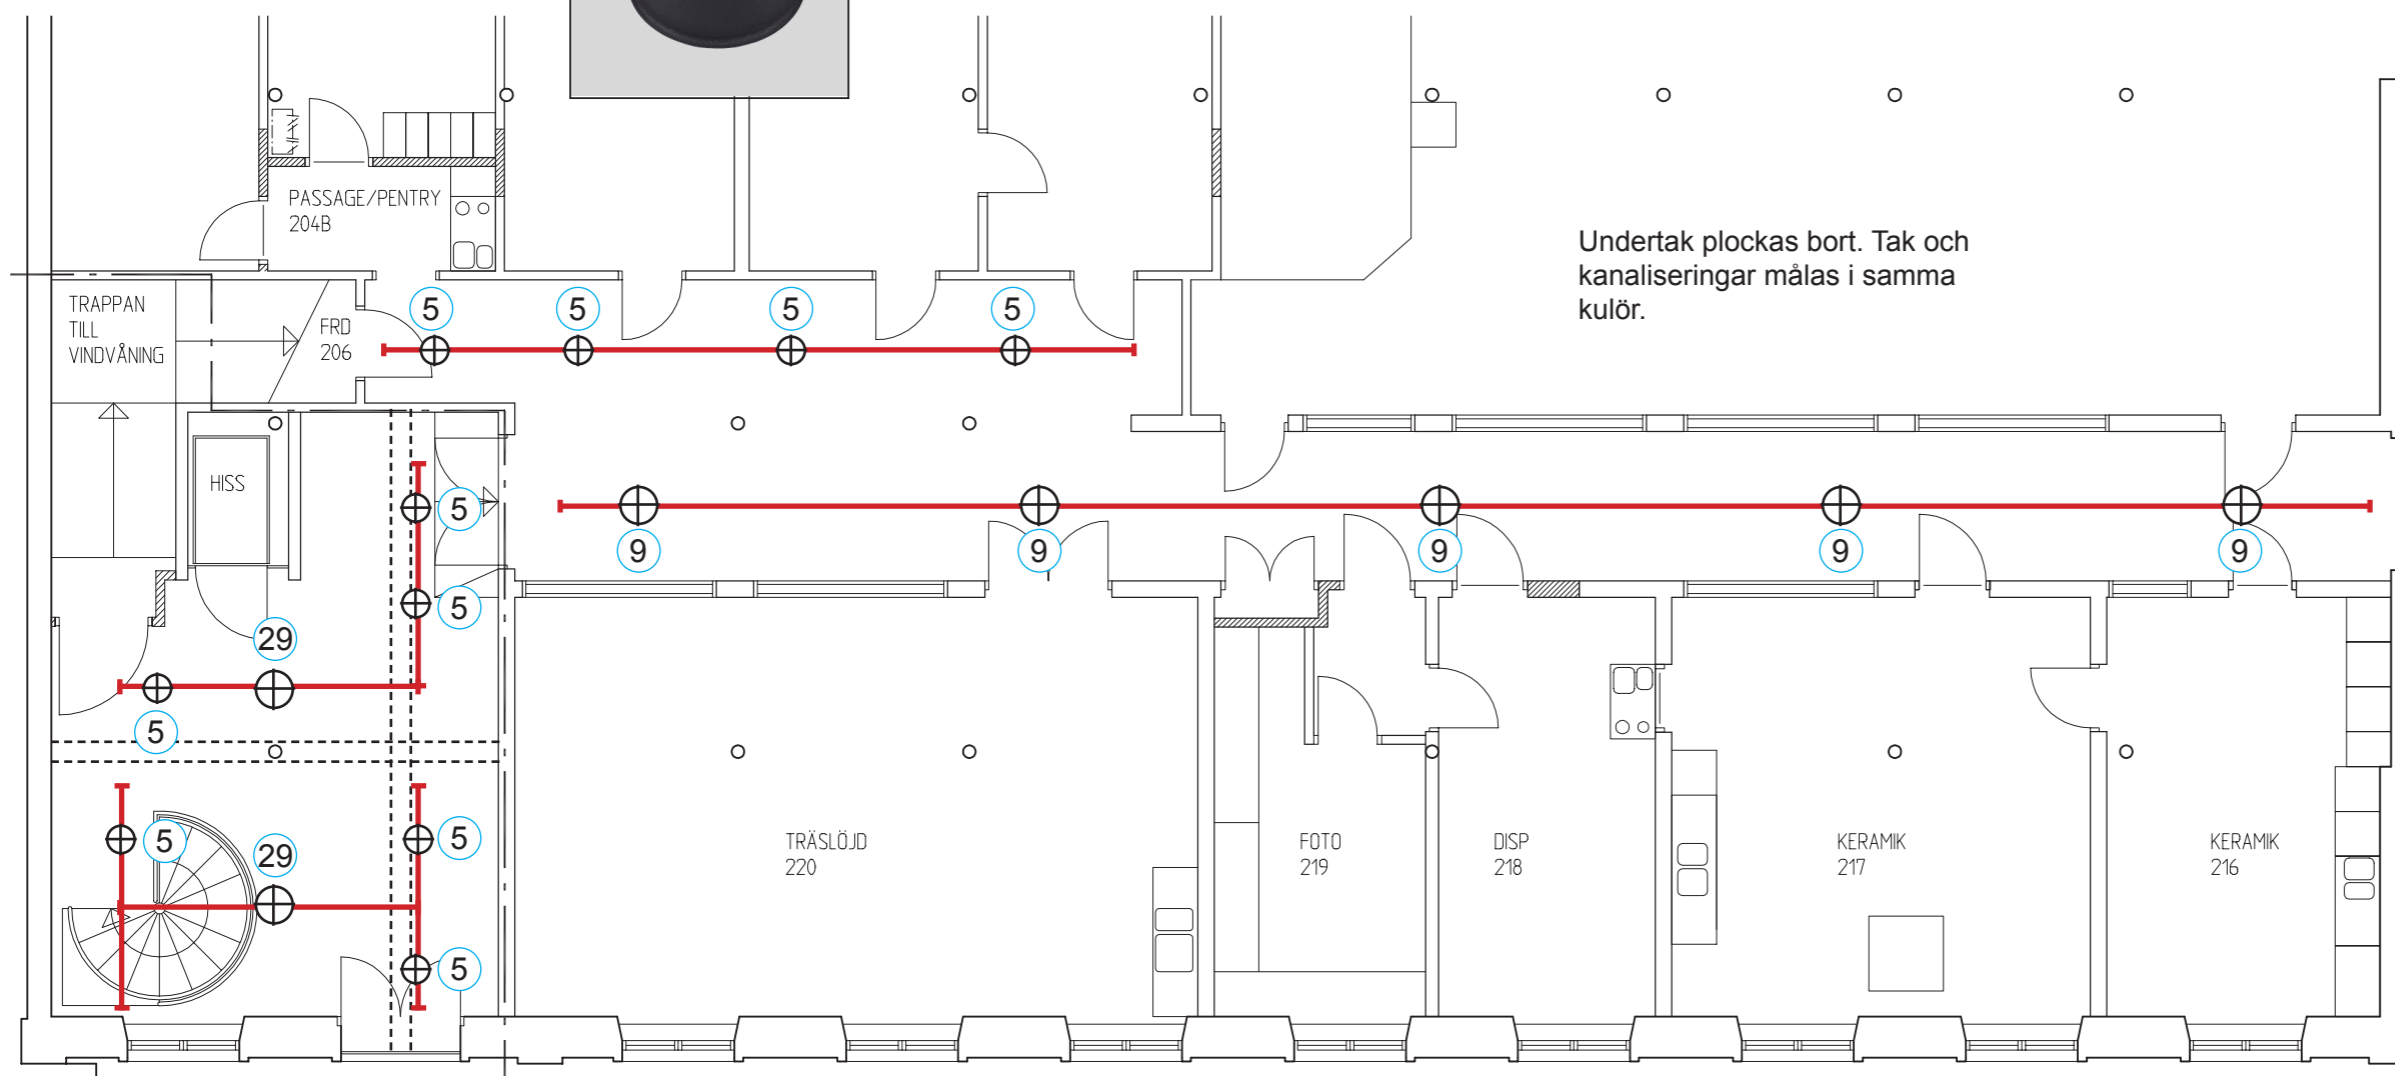

Undertak plockas bort. Tak och kanaliseringar målas i samma kulör.

A3

Phosforos LJUSTDESIGN

Kontaktperson: Jonas Werning
Telefon 0733-64 79 14
E-post jonas@phosforos.com