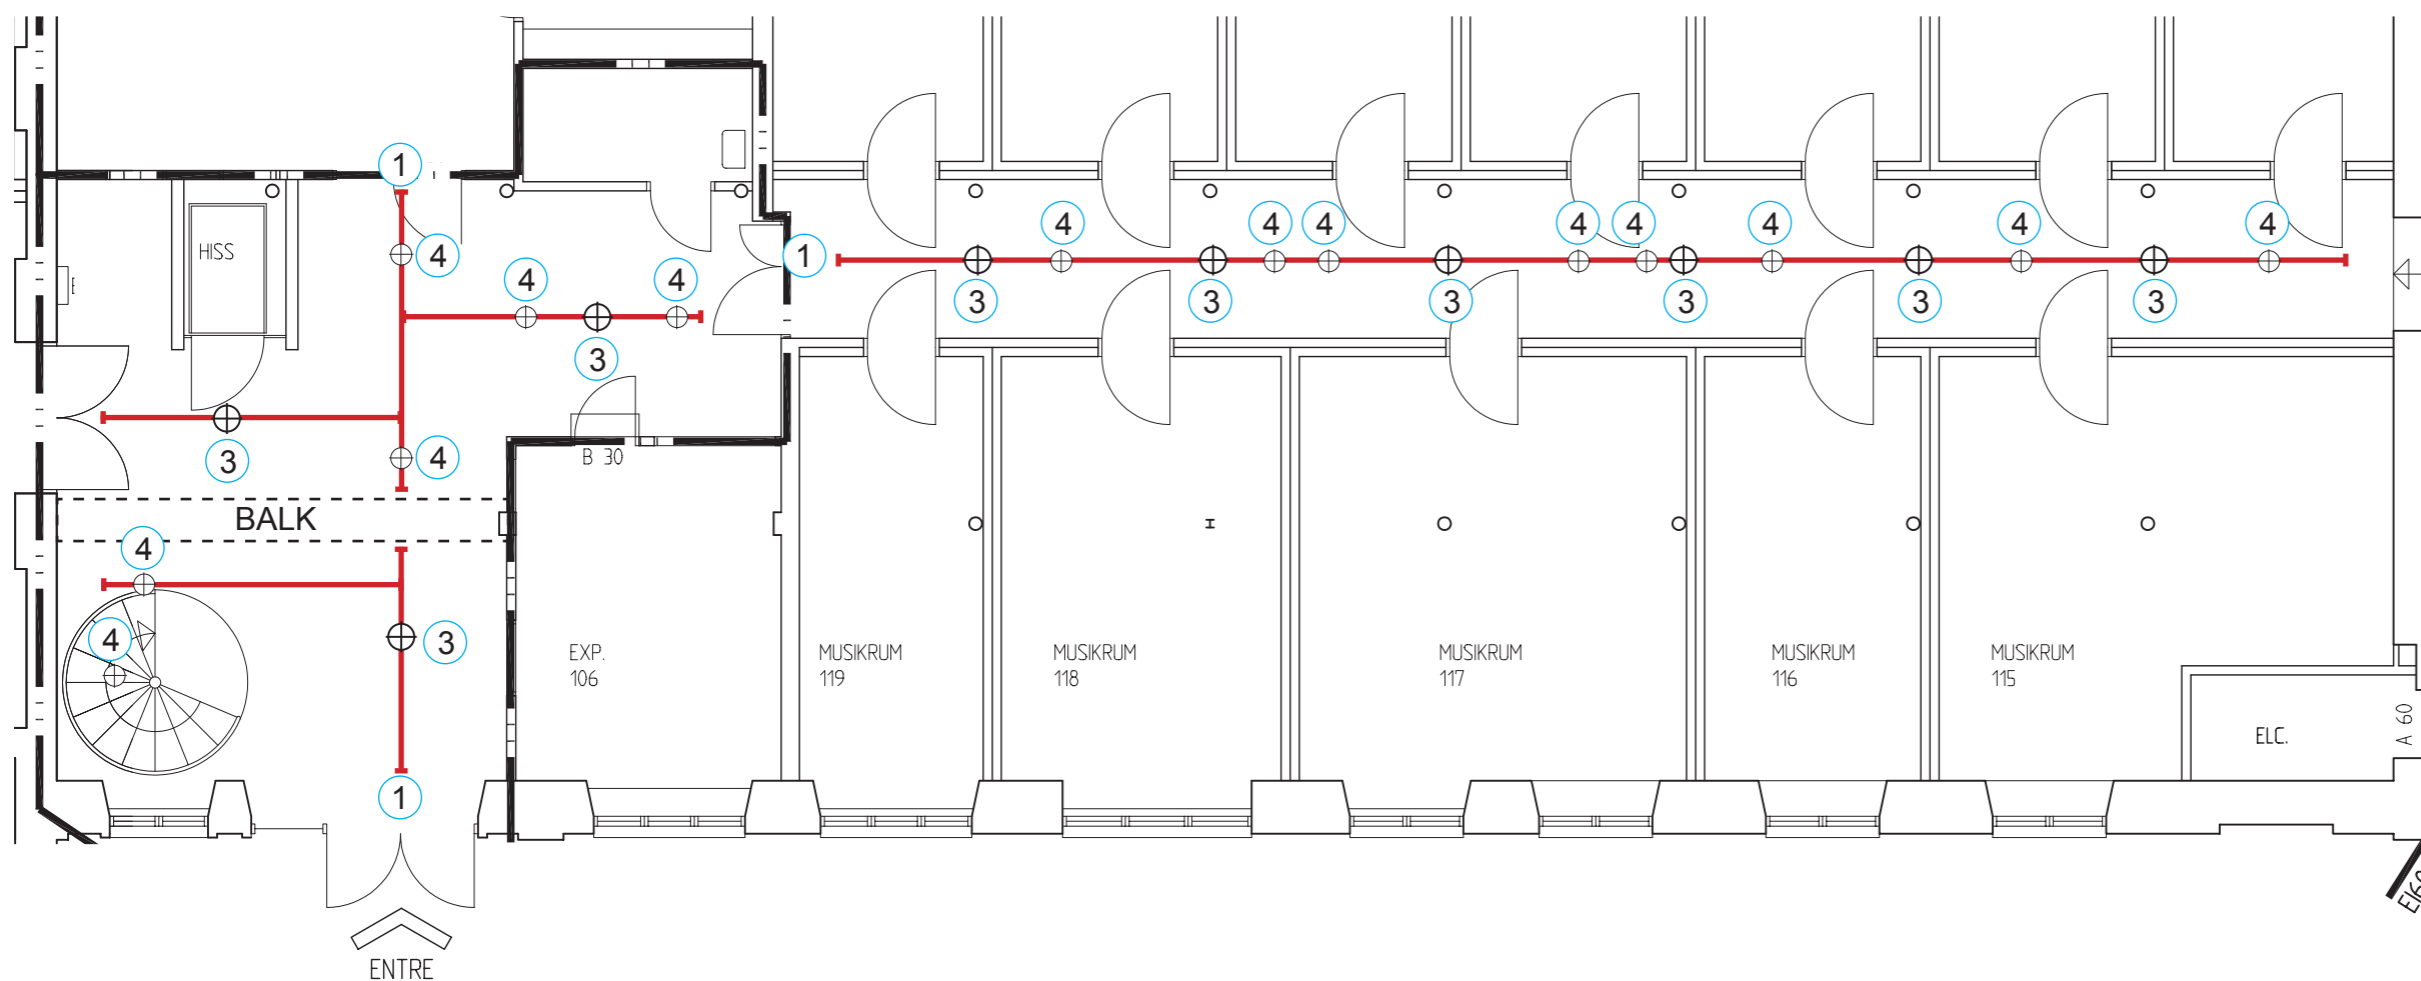

KULTURHUSET HUVUDENTRÉ

1) Fagerhult iTrackskena, svart.
  9 x 4m skena
  1 x 3m skena
- 3 x Anslutningsdon
- 4 x I-skarv
- 3 x T-skarv
- 6 x Ändstycke

Monteras dikt tak.
Entréhall: 3 grupper: 2 dimfunktion,
1 konstant
Korridor: 3 grupper: 2 dimfunktion,
1 konstant.

3) 9st Fagerhult Dome 42W kompaktlysrör pendlas från skena med Global trac 3-fasadapter, svart + vajerfäste. Grupp 2.

4) 14st Fagerhult Zone Evo, svart + bländskydd. Grupp 1.

ALL BEF. BEL. DEMONTERAS.

BORT MED UNDERTAK. MÅLA TAK OCH KANALISERINGAR I SAMMA KULÖR.

A3

Phosforos LJUSTEDESIGN

Kontaktperson: Jonas Werning
Telefon 0733-64 79 14
E-post jonas@phosforos.com