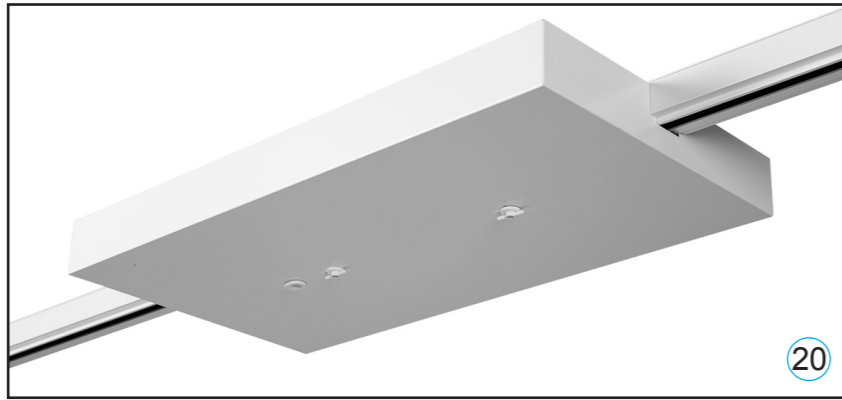

- 17) Hide-a-lite Stjärnhimmelset 5000
LED, 48 ljuspunkter.

- 18) Downlight

- 26) ELED Fresnel 150
Egen tändning.

ALL BEF. BEL. DEMONTERAS.

Grafitgått kvadratisk undertak

Affischskåp med belysning

Takföntren återställs för dagsljusinsläpp.