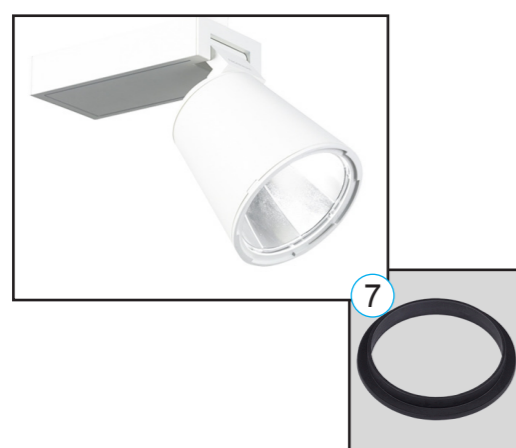

KULTURHUSET DANSSTUDION

2) Fagerhult iTrackskena, vit.
9 x 4m skena
3 x 2m skena
3 x Anslutningsdon
9 x I-skarv
3 x Ändstycke

Monteras dikt kabelrännor.
3 grupper: 2 dimfunktion,
1 konstant

7) 6st Zone Evo II, vit + Baffle ring
svart.

12) 24st iTrack Line LED, vit +
bländskydd.
3000K eller 4000K?

26) Elder frisnell 150, Scenljus.
Egen tändning.

ALL BEF. BEL. DEMONTERAS.

OBS! DE TRE PENDELARMATUR-
ERNA SPARAS OCH HÄNGS IN I
FREESHOPPEN.

A3

Phosforos Ljusdesign

Kontaktperson: Jonas Werning
Telefon 0733-64 79 14
E-post jonas@phosforos.com