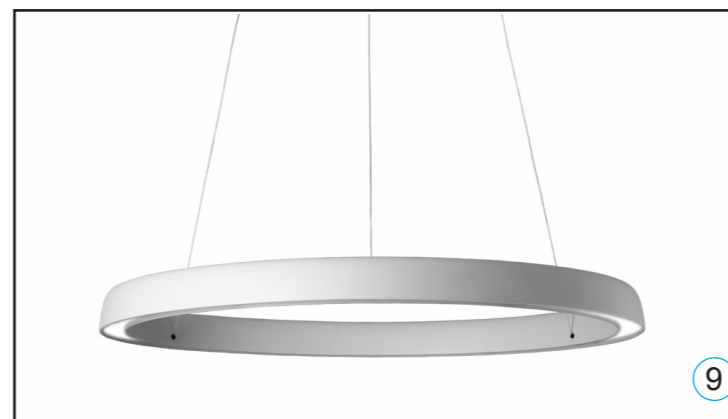

KULTURHUSET ANDRA VÅNINGEN

2) Fagerhult iTrackskena, vit.
  10 x 4m skena
  3 x 3m skena
  1 x 2m skena
  4 x Anslutningsdon
  1 x L-skarv
  2 x T-skarv
  6 x Ändstycke

Monteras dikt tak. Skenorna kan behövas kapas och skarvas till rätt längder.

1. Trapphall: 3 grupper:
   Grupp 1 dimfunktion,
   Grupp 2 dimfunktion,
   Grupp 3 konstant.

1. Korridor: 3 grupper:
   Grupp 1 dimfunktion,
   Grupp 2 av/på
   Grupp 3 konstant.

5) 10st Fagerhult Zone Evo I, vit + bländskydd, svart. Grupp 1.

9) 5 st Fagerhult Gaudi LED, vit. Pendlas från skena med Global trac 3-fasadpter + iTrack hook. Grupp 2, av/på.

29) Befintliga pendladar. Pendlas från skena med Global trac 3-fasadpter.

ALL BEF. BEL. DEMONTERAS.

5

9

Undertak plockas bort. Tak och kanaliseringar målas i samma kulör.

A3

Phosforos LJUSTDESIGN

Kontaktperson: Jonas Werning
Telefon 0733-64 79 14
E-post jonas@phosforos.com