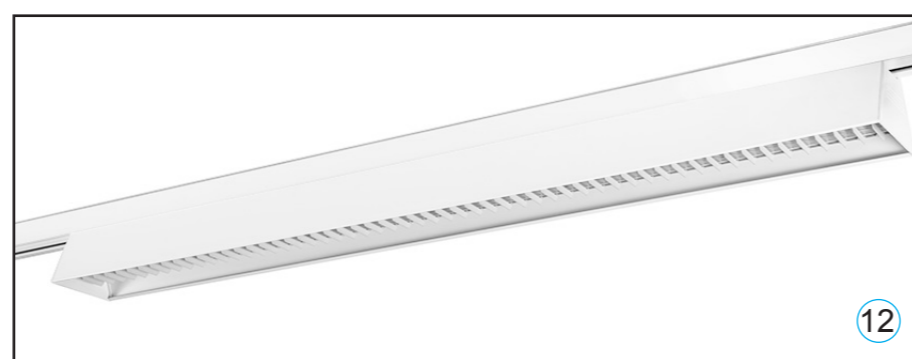

KULTURHUSET DANSSTUDION

2) Fagerhult iTrackskena, vit.
9 x 4m skena
3 x 2m skena
3 x Anslutningsdon
9 x I-skarv
3 x Ändstycke

Monteras dikt kabelrännor.
3 grupper: 2 dimfunktion,
1 konstant

7) 6st Zone Evo II, vit + Baffle ring
svart.

12) 24st iTrack Line LED, vit +
bländskydd.
3000K eller 4000K?

26) Elder frisnell 150, Scenljus.
Egen tändning.

ALL BEF. BEL. DEMONTERAS.

OBS! DE TRE PENDELARMATUR-
ERNA SPARAS OCH HÄNGS IN I
FREESHOPPEN.

A3

Phosforos Ljusdesign

Kontaktperson: Jonas Werning
Telefon 0733-64 79 14
E-post jonas@phosforos.com