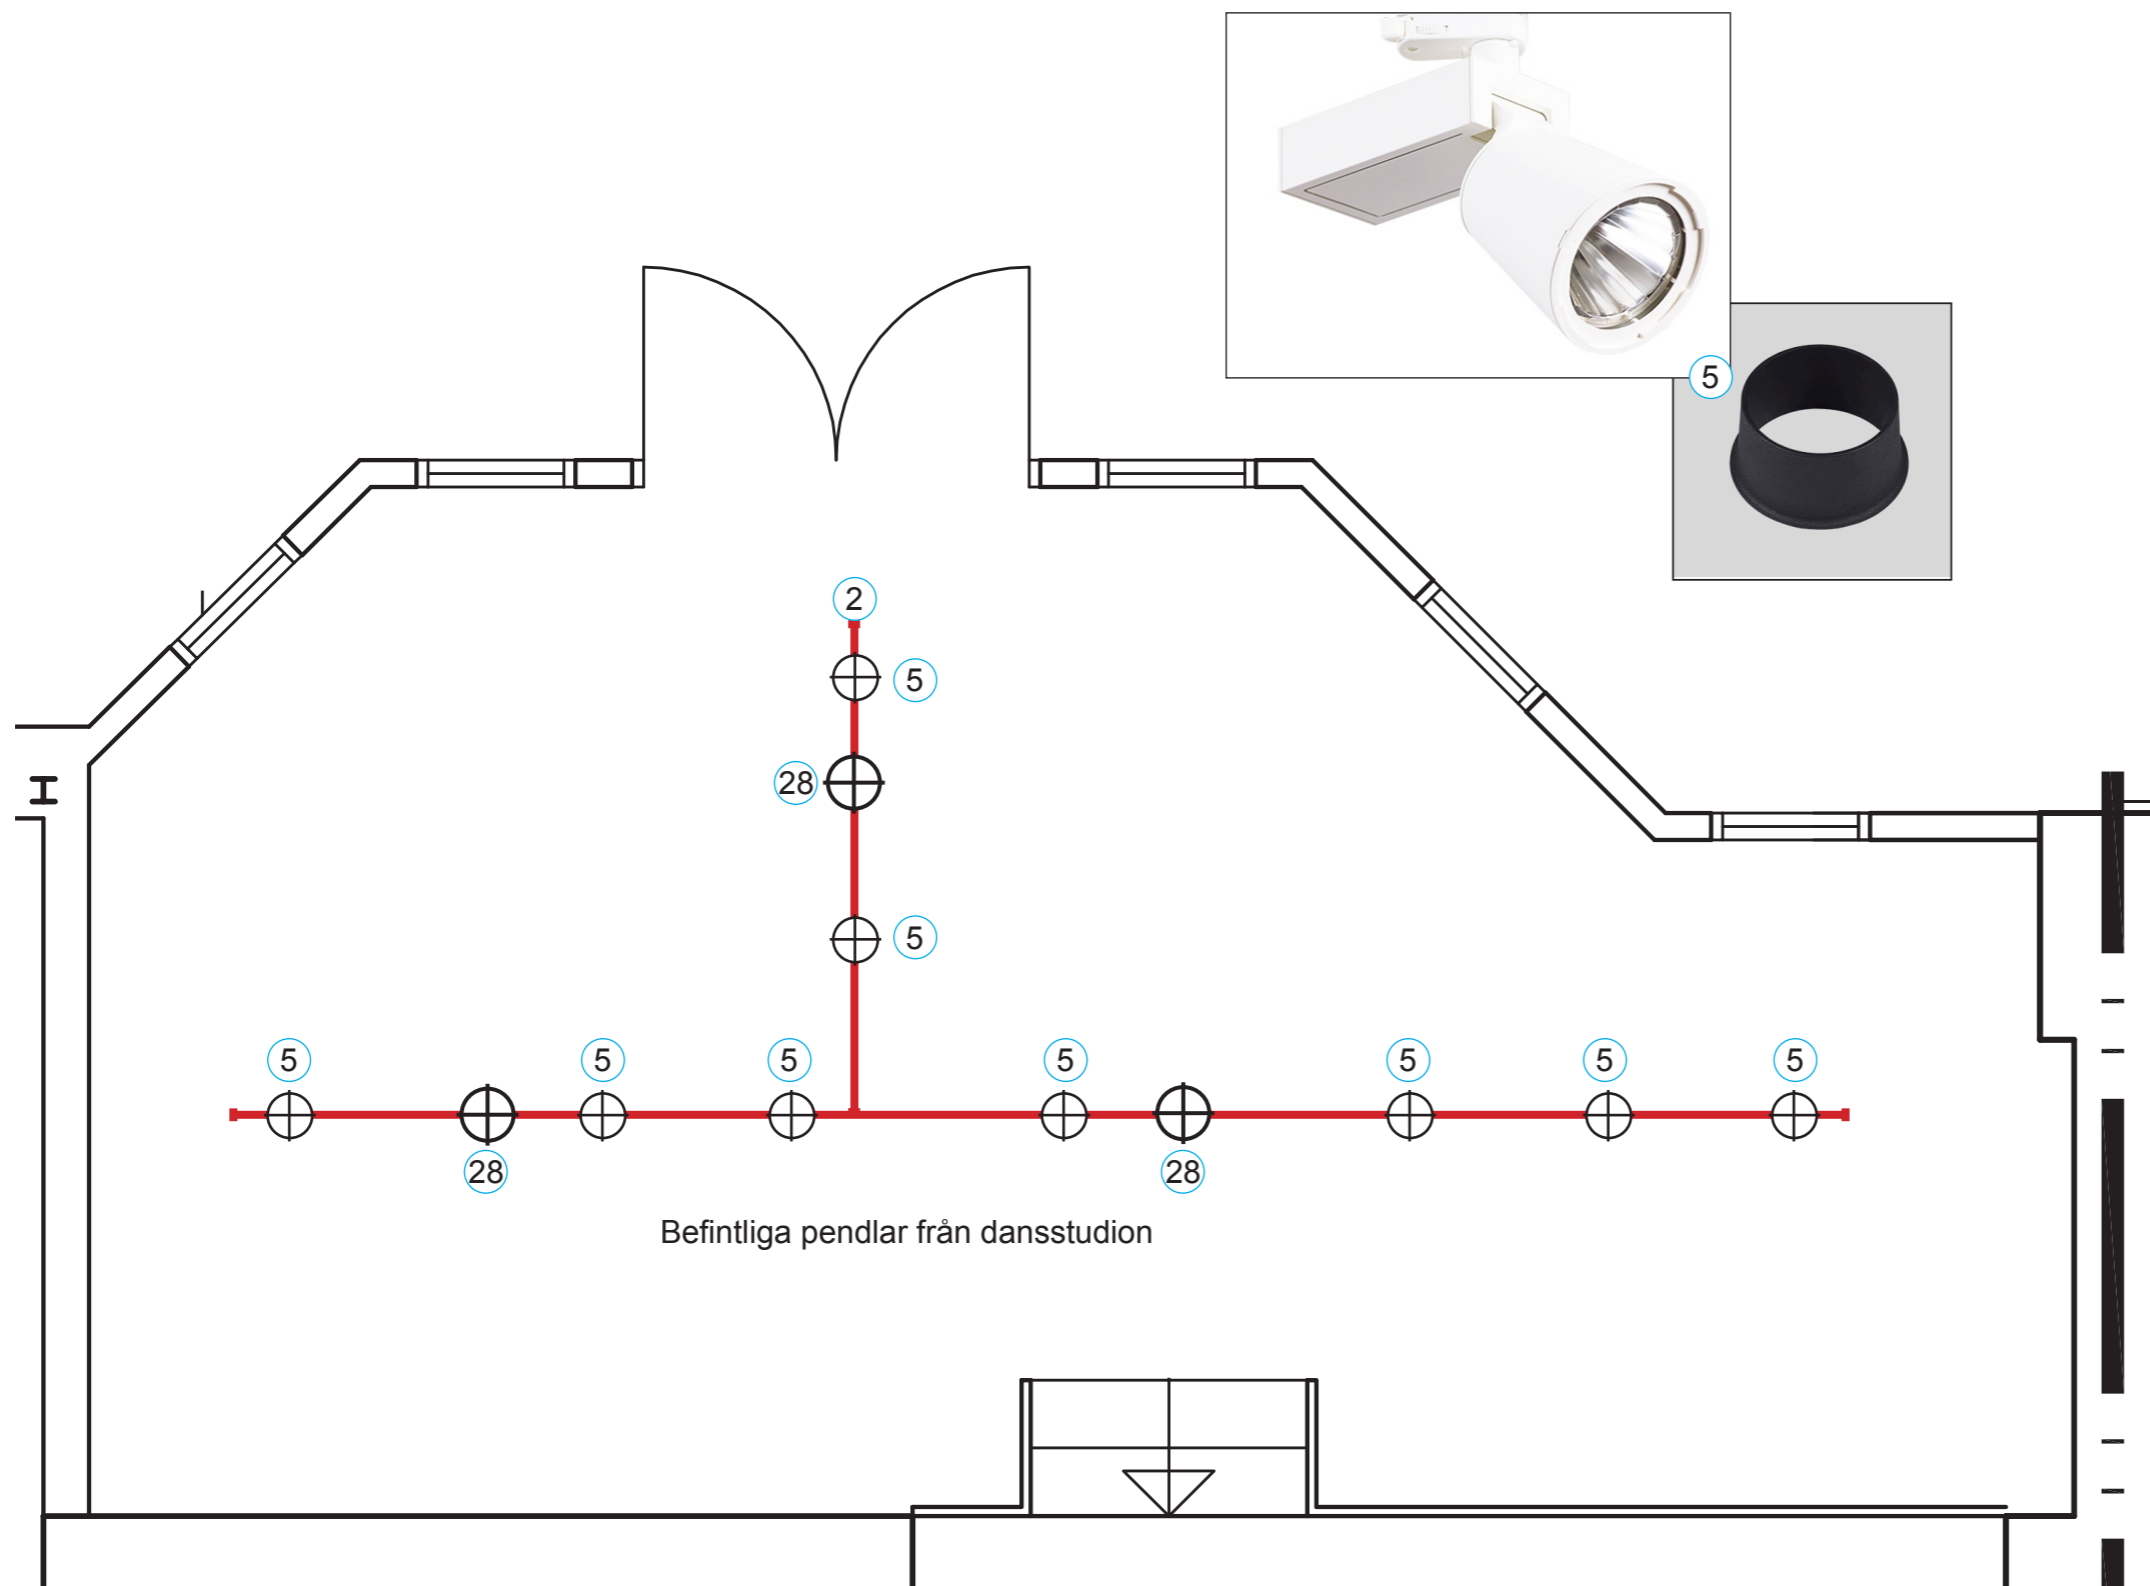

KULTURHUSET FREESHOP

2) Fagerhult iTrackskena, vit.
1 x 4m skena
1 x 3m skena
1 x 2m skena
1 x Anslutningsdon
1 x T-skarv
2 x Ändstycke

Monteras dikt tak. Skenorna kan behövas kapas och skarvas till rätt längder.

3 grupper:
Grupp 1 dimfunktion.
Grupp 2 dimfunktion.
Grupp 3 konstant.

Skenorna kan behövas kapas och skarvas till rätt längder.

5) 9st Fagerhult Zone Evo I, vit +
Bländskydd art. nr. 96866
Grupp 1.

28) 3st Befintliga pendelarmaturer
som hänger i Dansstudion.
Pendlas från skena med Global
trac 3-fasadapter, vit + iTrack
hook. Grupp 2.

ALL BEF. BEL. DEMONTERAS.

Befintliga pendlar från dansstudion

A3

Phosforos Ljusdesign

Kontaktperson: Jonas Werning
Telefon 0733-64 79 14
E-post jonas@phosforos.com