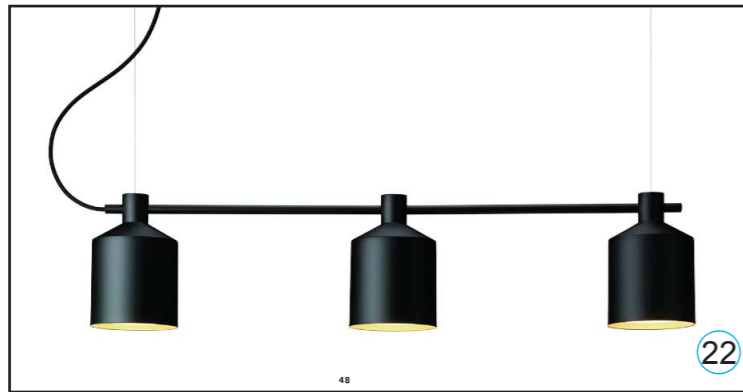

- 17) Hide-a-lite Stjärnhimmelset 5000
LED, 48 ljuspunkter.

- 18) Downlight

- 26) ELED Fresnel 150
Egen tändning.

ALL BEF. BEL. DEMONTERAS.

Grafitgått kvadratisk undertak

Affischskåp med belysning

Takföntren återställs för dagsljusinsläpp.