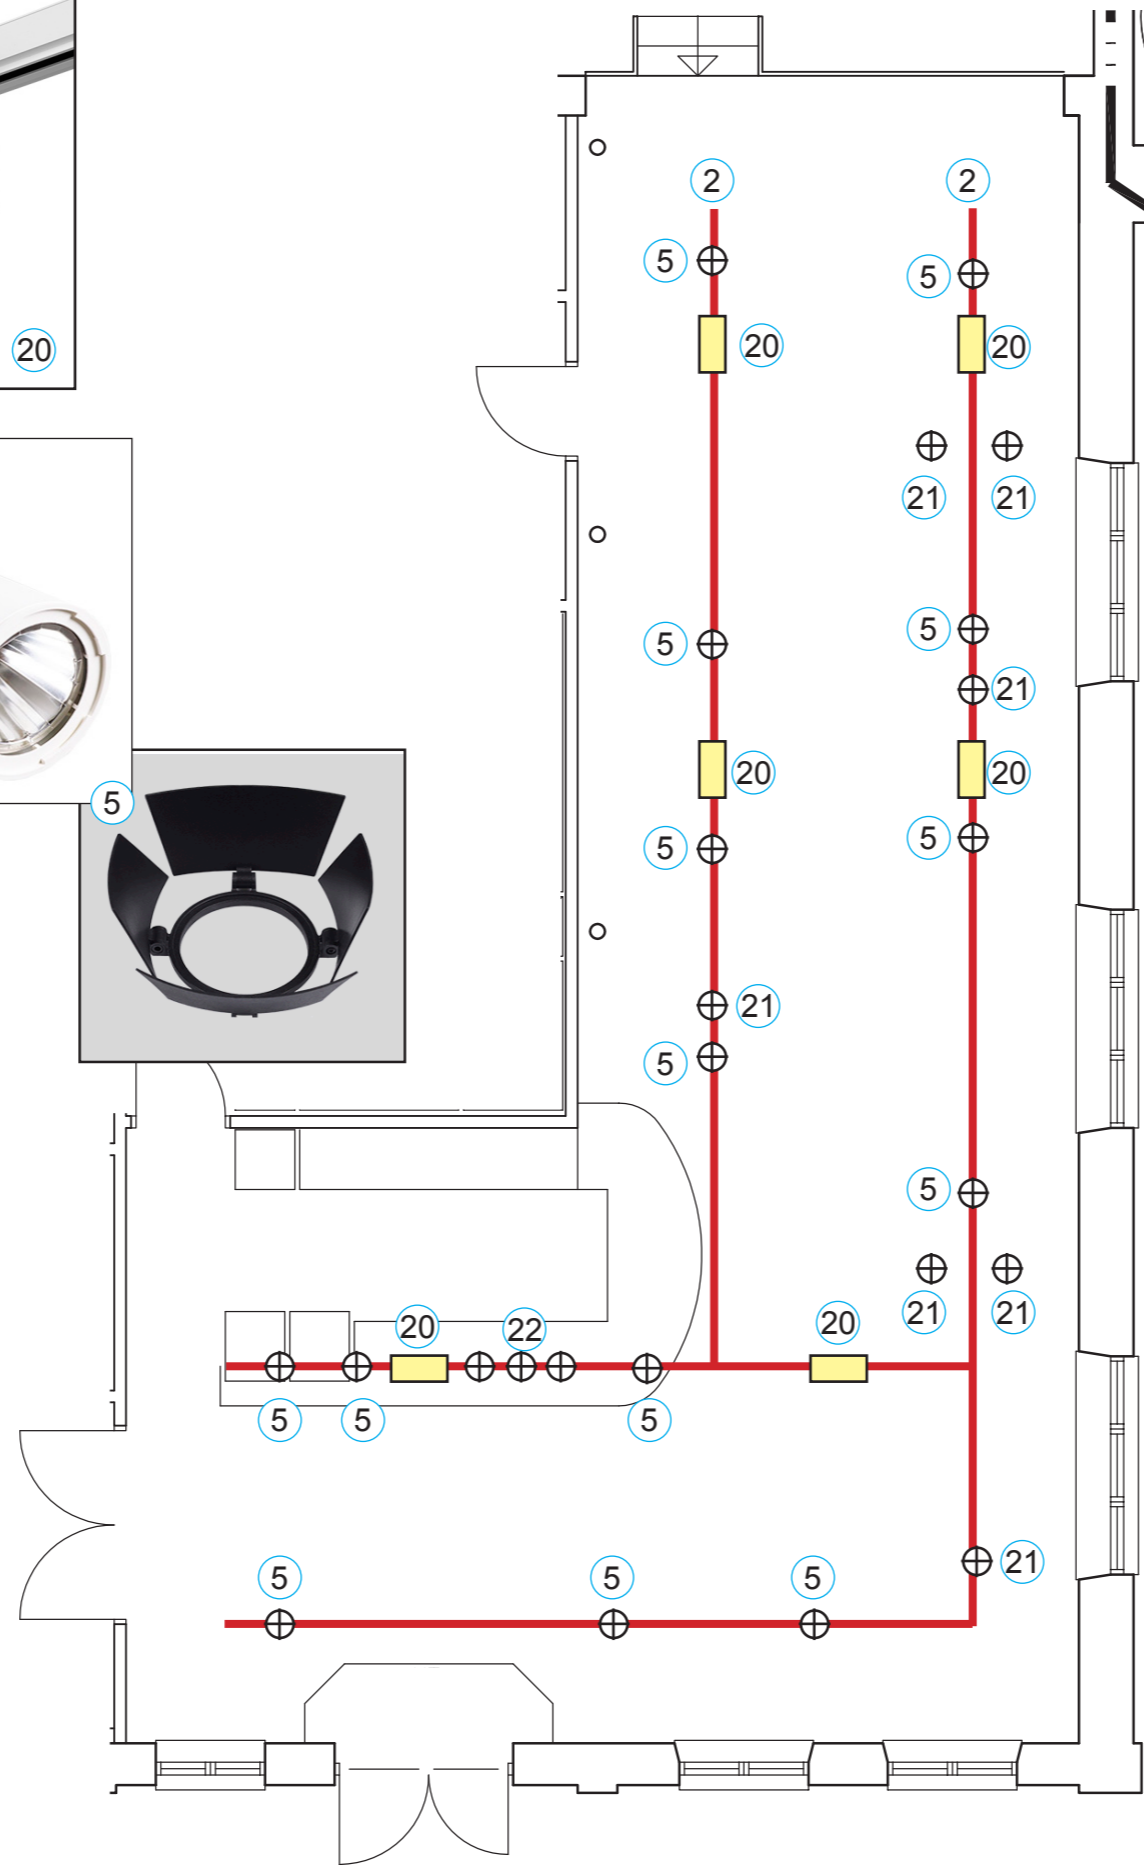

Takföntren återställs för dagsljusinsläpp.

KULTURHUSET NYFIKET

2) Fagerhult iTrackskena, vit.
  6 x 4m skena
  5 x 3m skena
  1 x Anslutningsdon
  6 x I-skarv
  2 x T-skarv
  3 x Ändstycke

Monteras pendlade.
4 grupper: 3 dimfunktion,
1 konstant.

Skenora kan behövas kapas och skarvas till rätt längder.

5) 14st Fagerhult Zone Evo I, vita + barndoors, svarta. Grupp 1.

20) 6st Fagerhult Indira LED, vita. Grupp 2.

21) 8st Zero Silo, olika färger. Pendlas från skena med Global trac 3-fasadapter, vit + iTrack hook. Bestyckas med PAR30 LED 14W. Grupp 3.

22) 1st Zero Silo trio, svart. Pendlas från skena med Global trac 3-fasadapter, vit + iTrack hook. Bestyckas med PAR30 LED 14W. Grupp 3.

ALL BEF. BEL. DEMONTERAS.