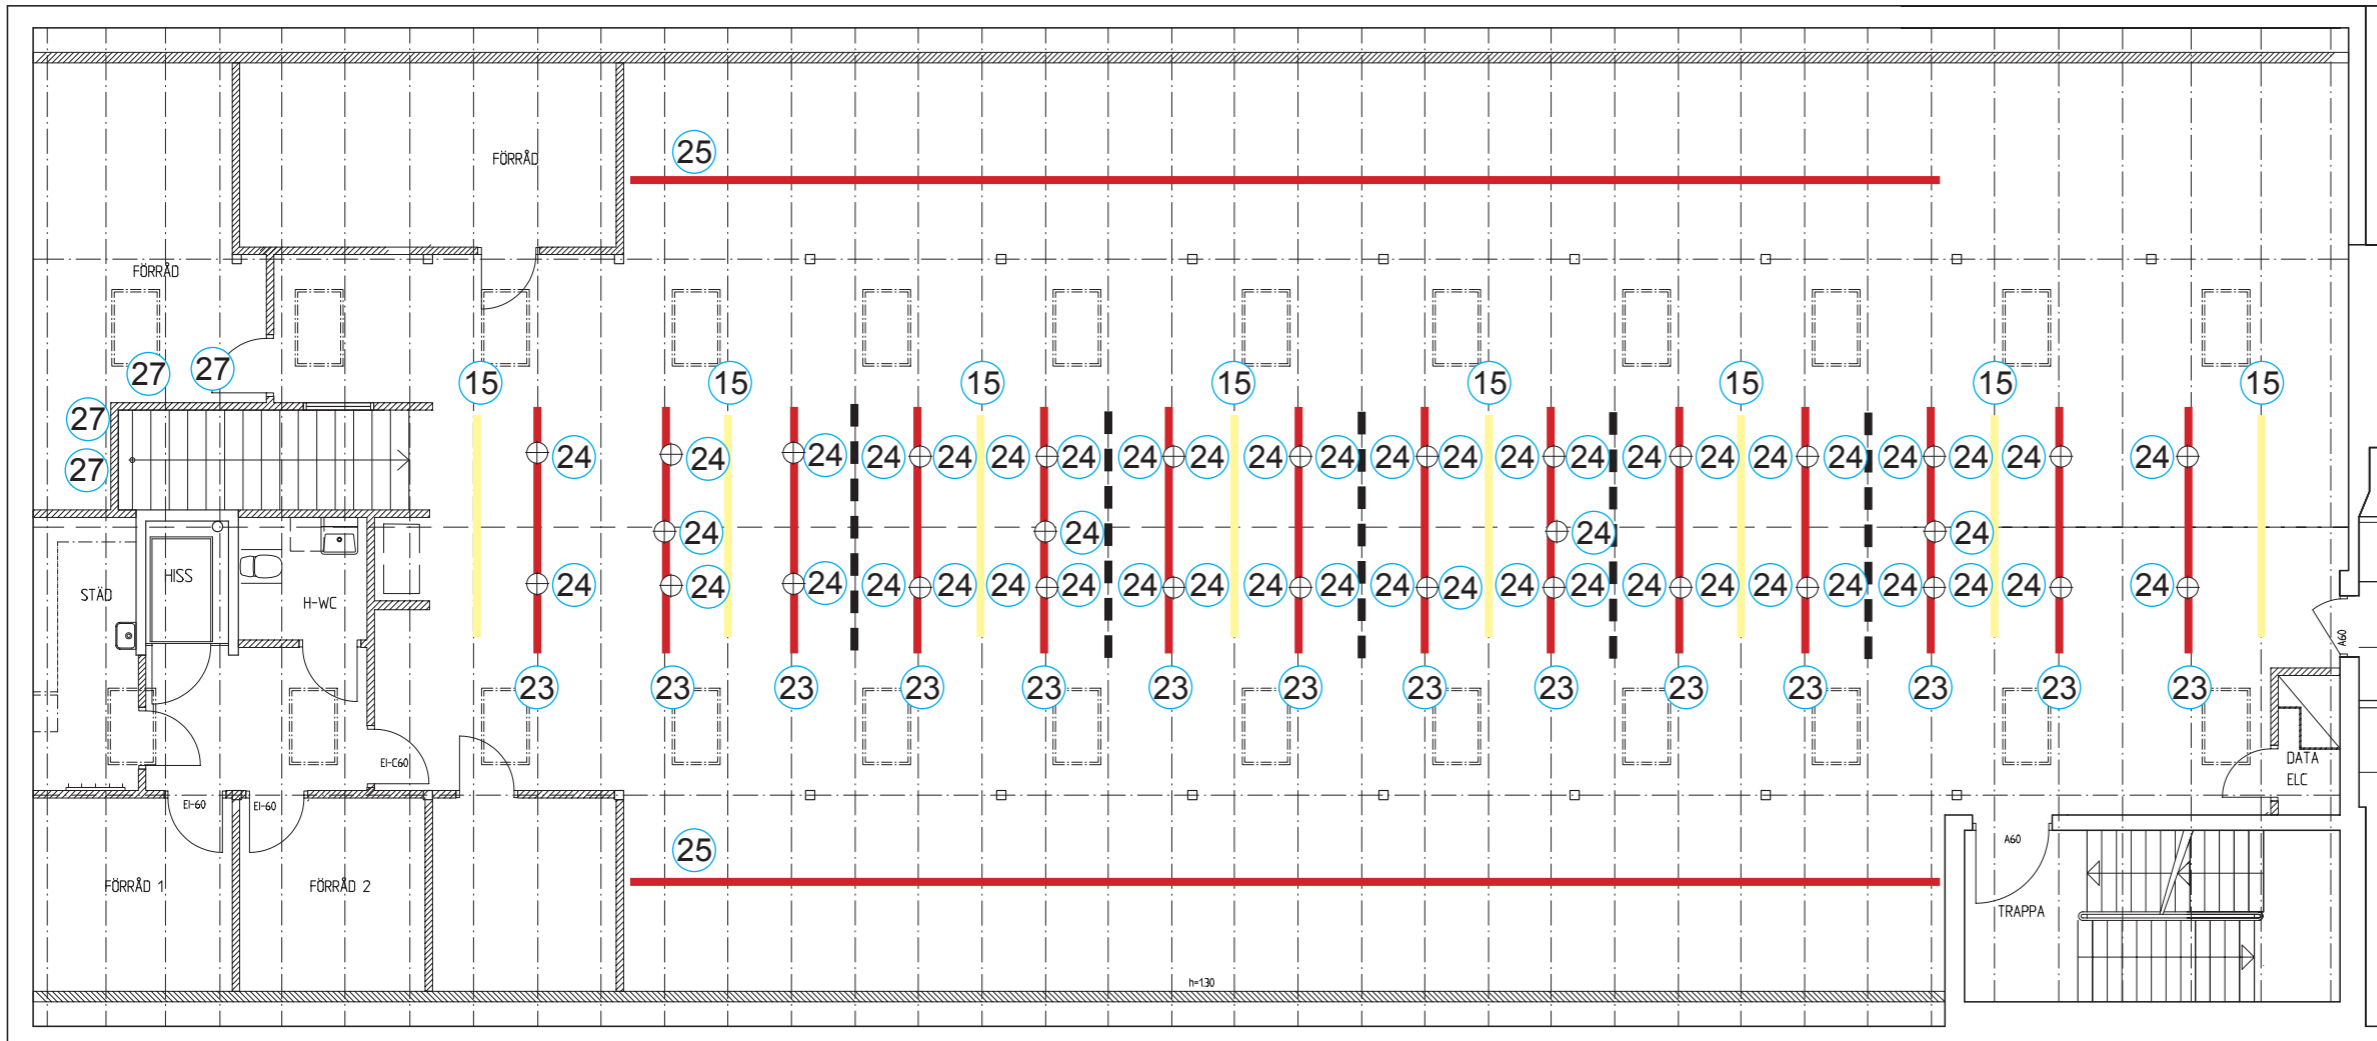

KULTURHUSET KULTURVINDEN

15) Notor LED 4000K, alugrå.
8st Notor LED start, 2400mm.
8st Notor LED continue, 1200mm.
Dimfunktion.

23) Global trac 3-fasskena, alugrå.
14 x 4m skena
14 x Anslutningsdon
14 x Ändstycke