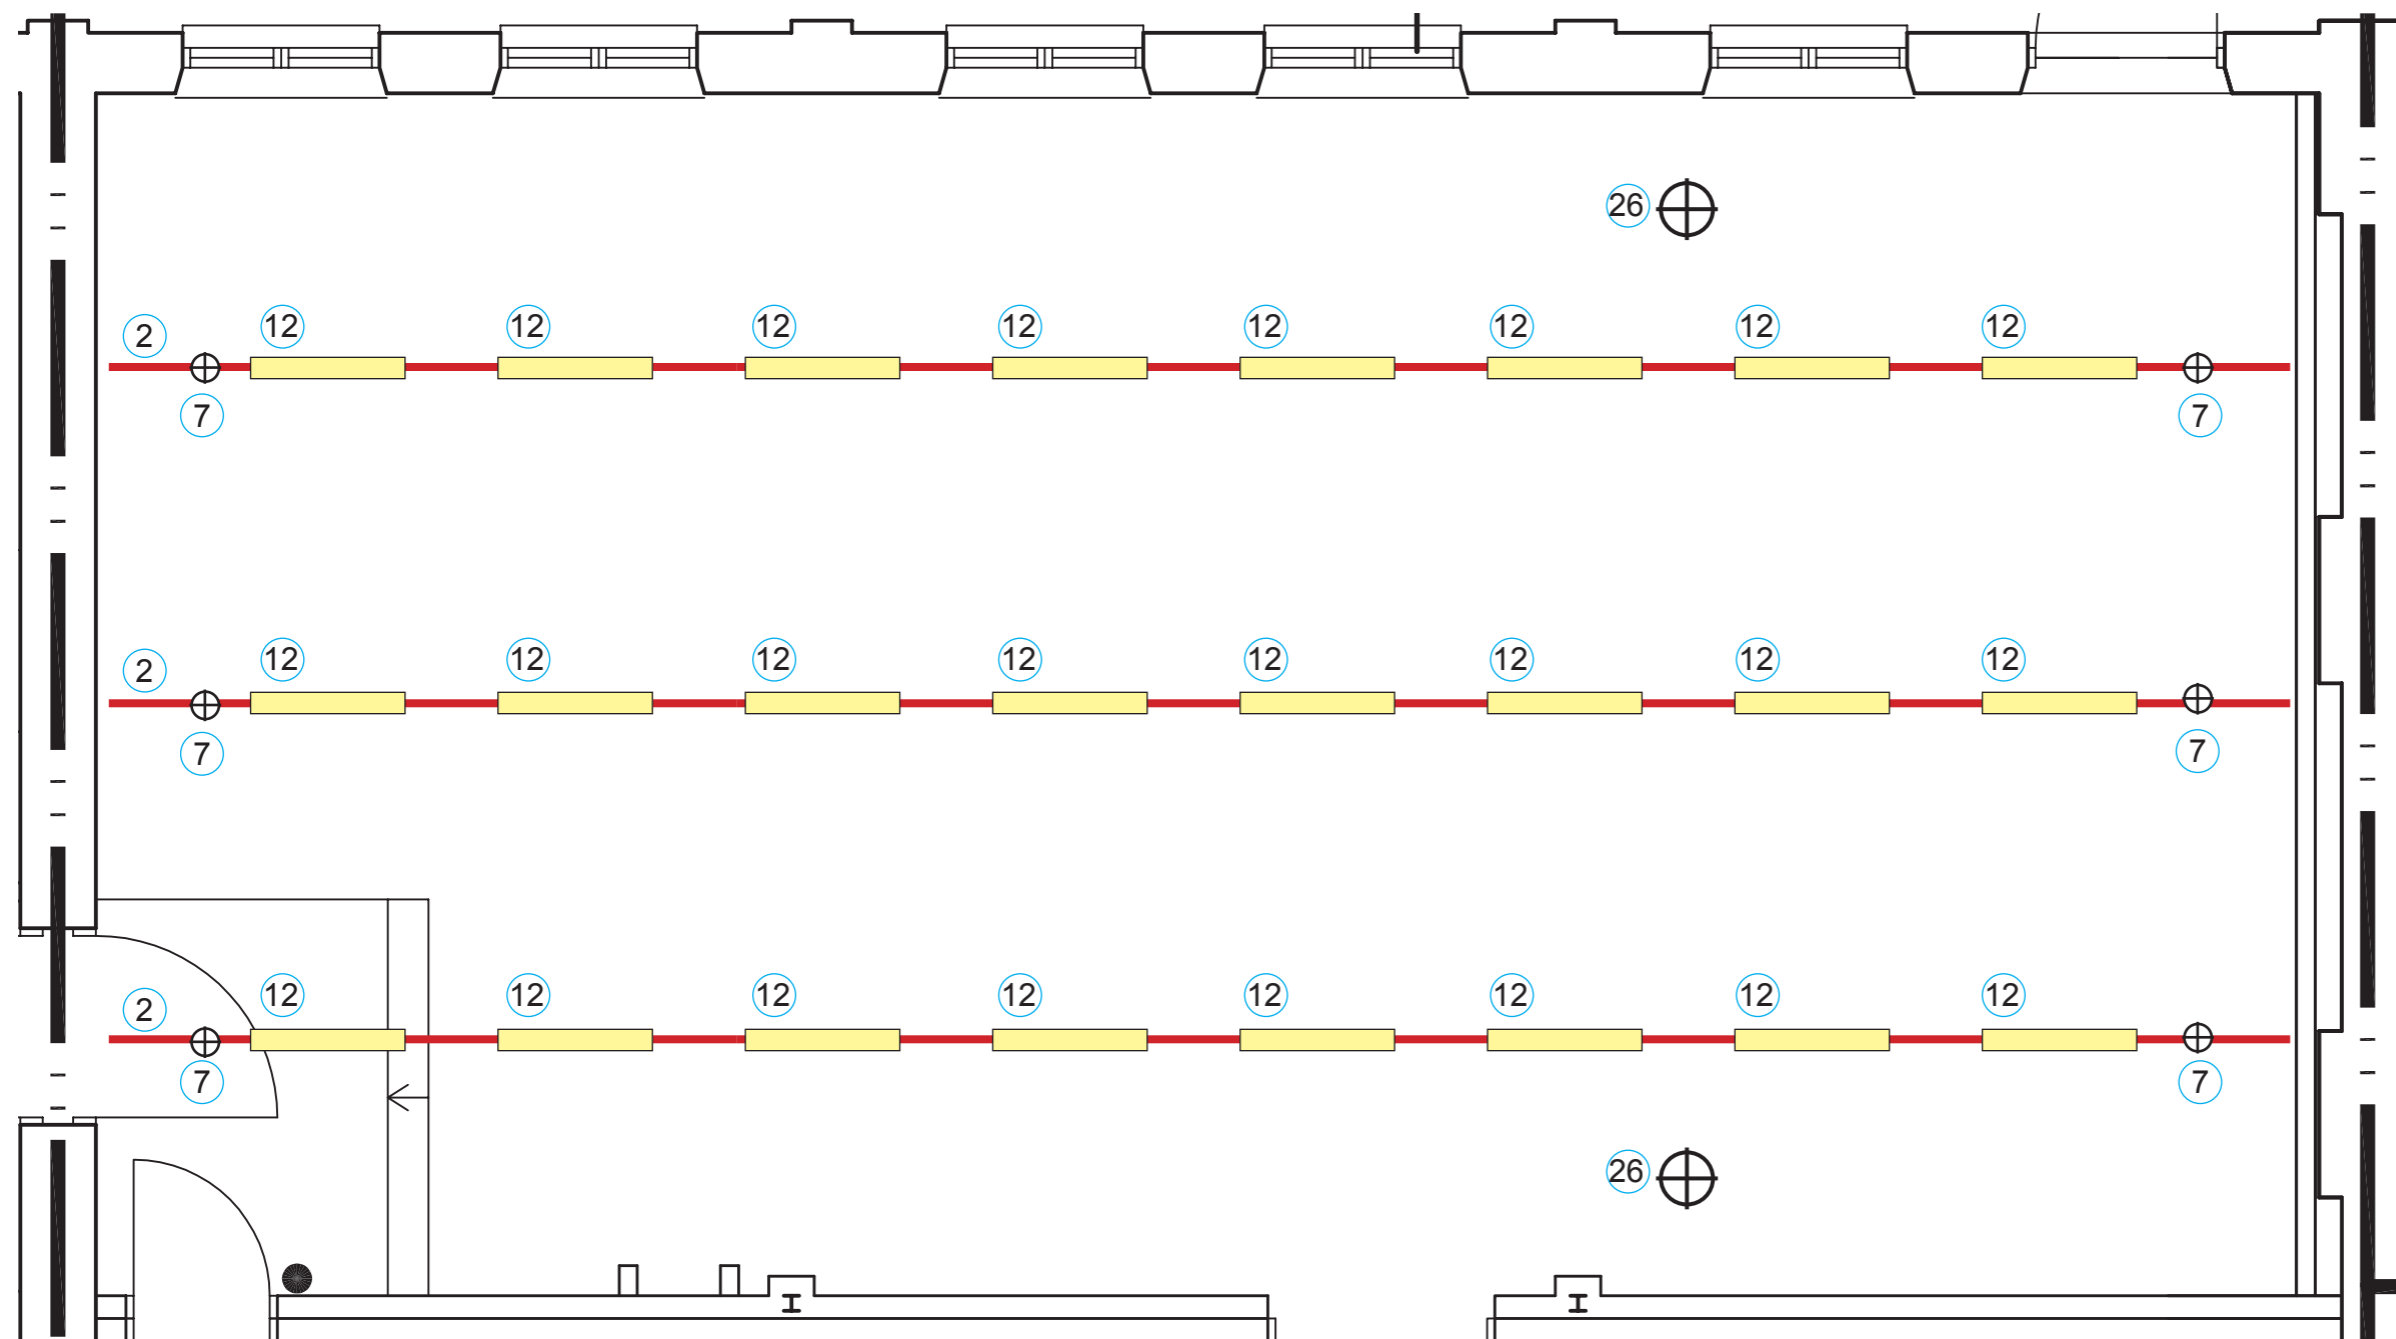

KULTURHUSET DANSSTUDION

2) Fagerhult iTrackskena, vit.
9 x 4m skena
3 x 2m skena
3 x Anslutningsdon
9 x I-skarv
3 x Ändstycke

Monteras dikt kabelrännor.
3 grupper: 2 dimfunktion,
1 konstant

7) 6st Zone Evo II, vit + Baffle ring
svart.

12) 24st iTrack Line LED, vit +
bländskydd.
3000K eller 4000K?

26) Elder frisnell 150, Scenljus.
Egen tändning.

ALL BEF. BEL. DEMONTERAS.

OBS! DE TRE PENDELARMATUR-
ERNA SPARAS OCH HÄNGS IN I
FREESHOPPEN.

A3

Phosforos Ljusdesign

Kontaktperson: Jonas Werning
Telefon 0733-64 79 14
E-post jonas@phosforos.com