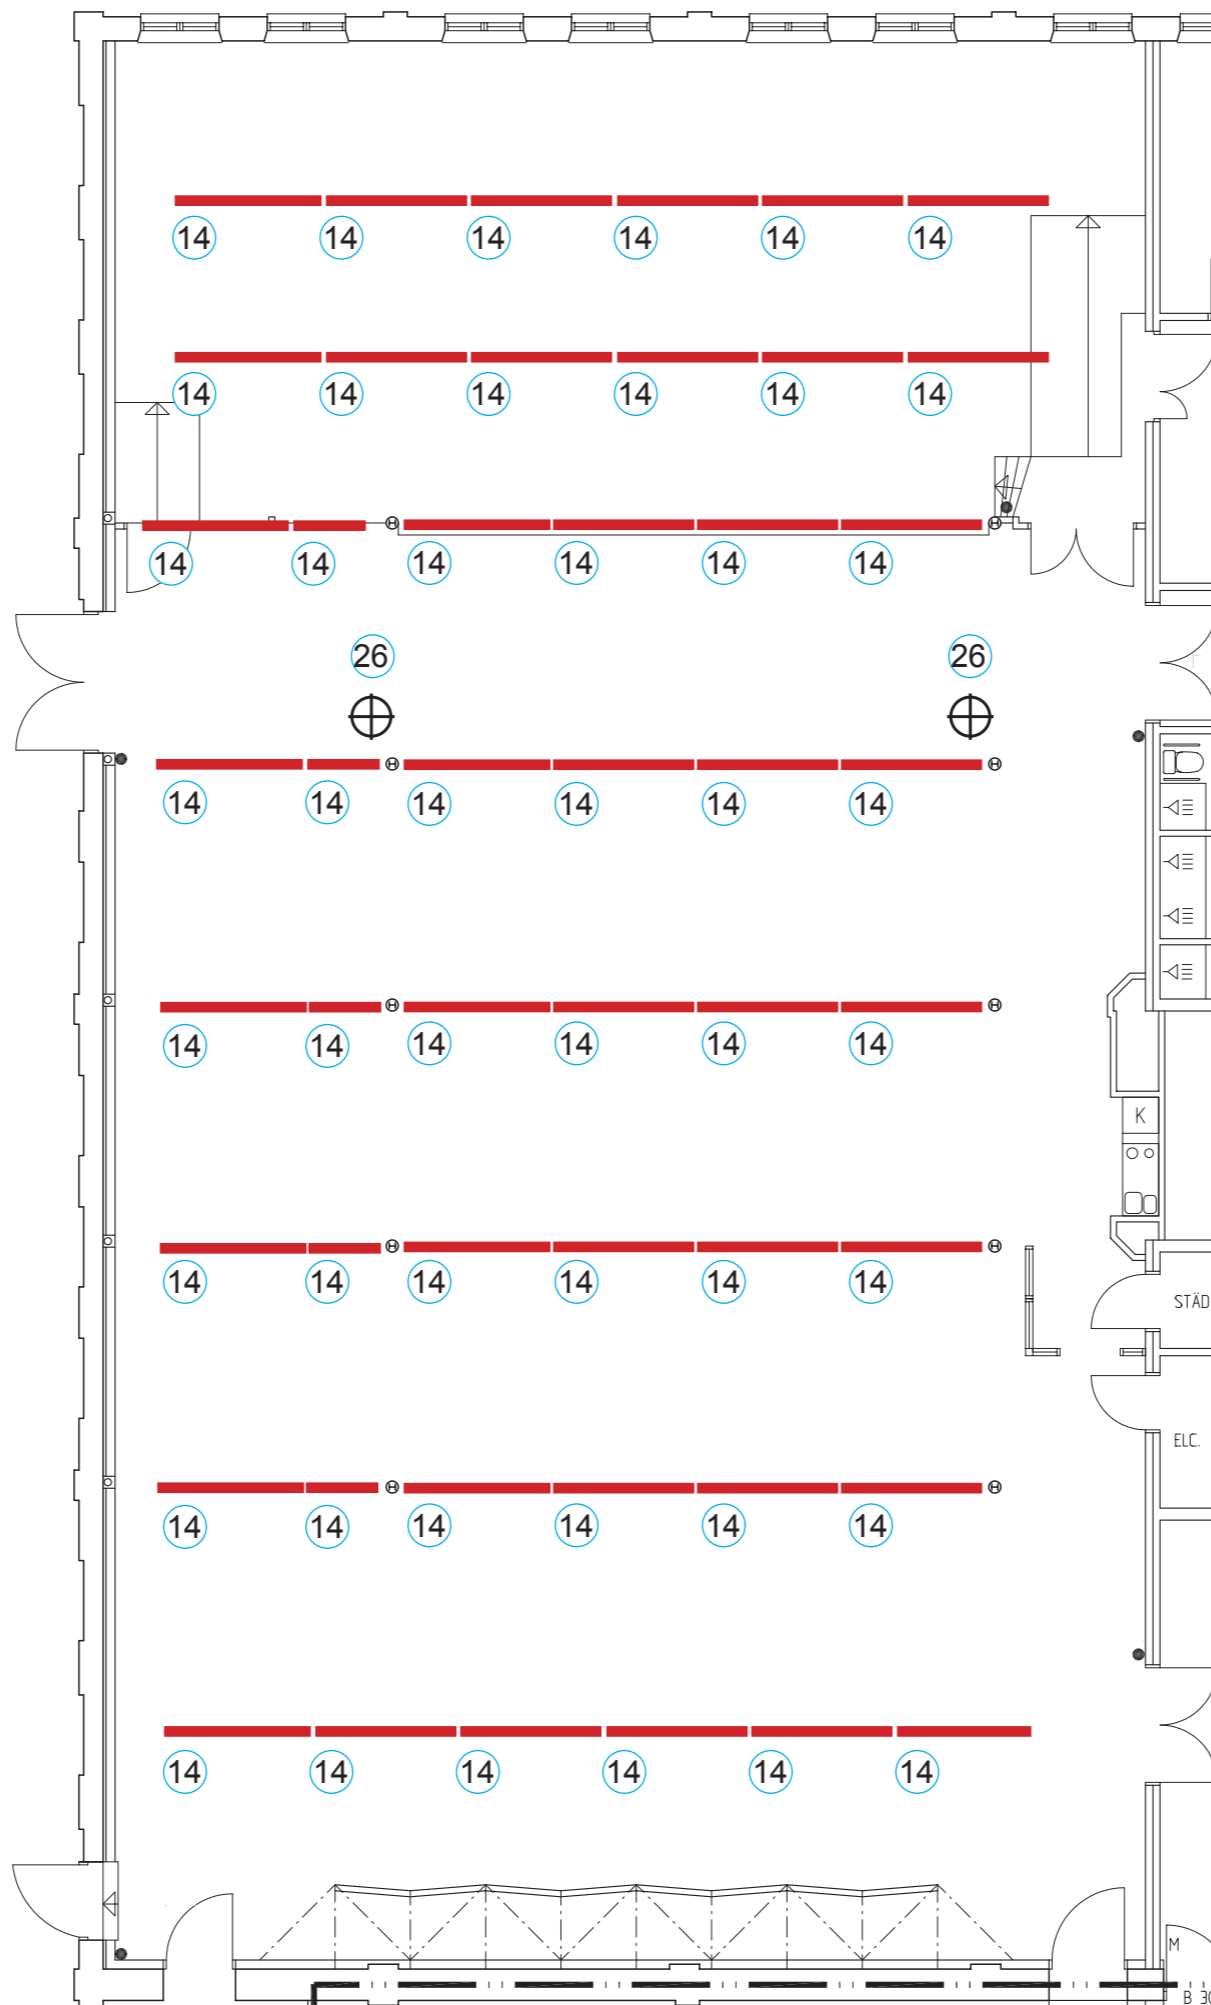

KULTURHUSET STORA SALEN

Takföntren återställs fördagsljusin-
släpp.

14) Fagerhult Notor LED, special-
beställs vitlackerade.
13st Notor LED start, 2400mm.
30st Notor LED continue, 2400mm.
5st Notor LED continue, 1600mm.

3 grupper, dimfunktion,

26) Elder frisnell 150, Scenljus.
Egen tändning.

ALL BEF. BEL. DEMONTERAS.