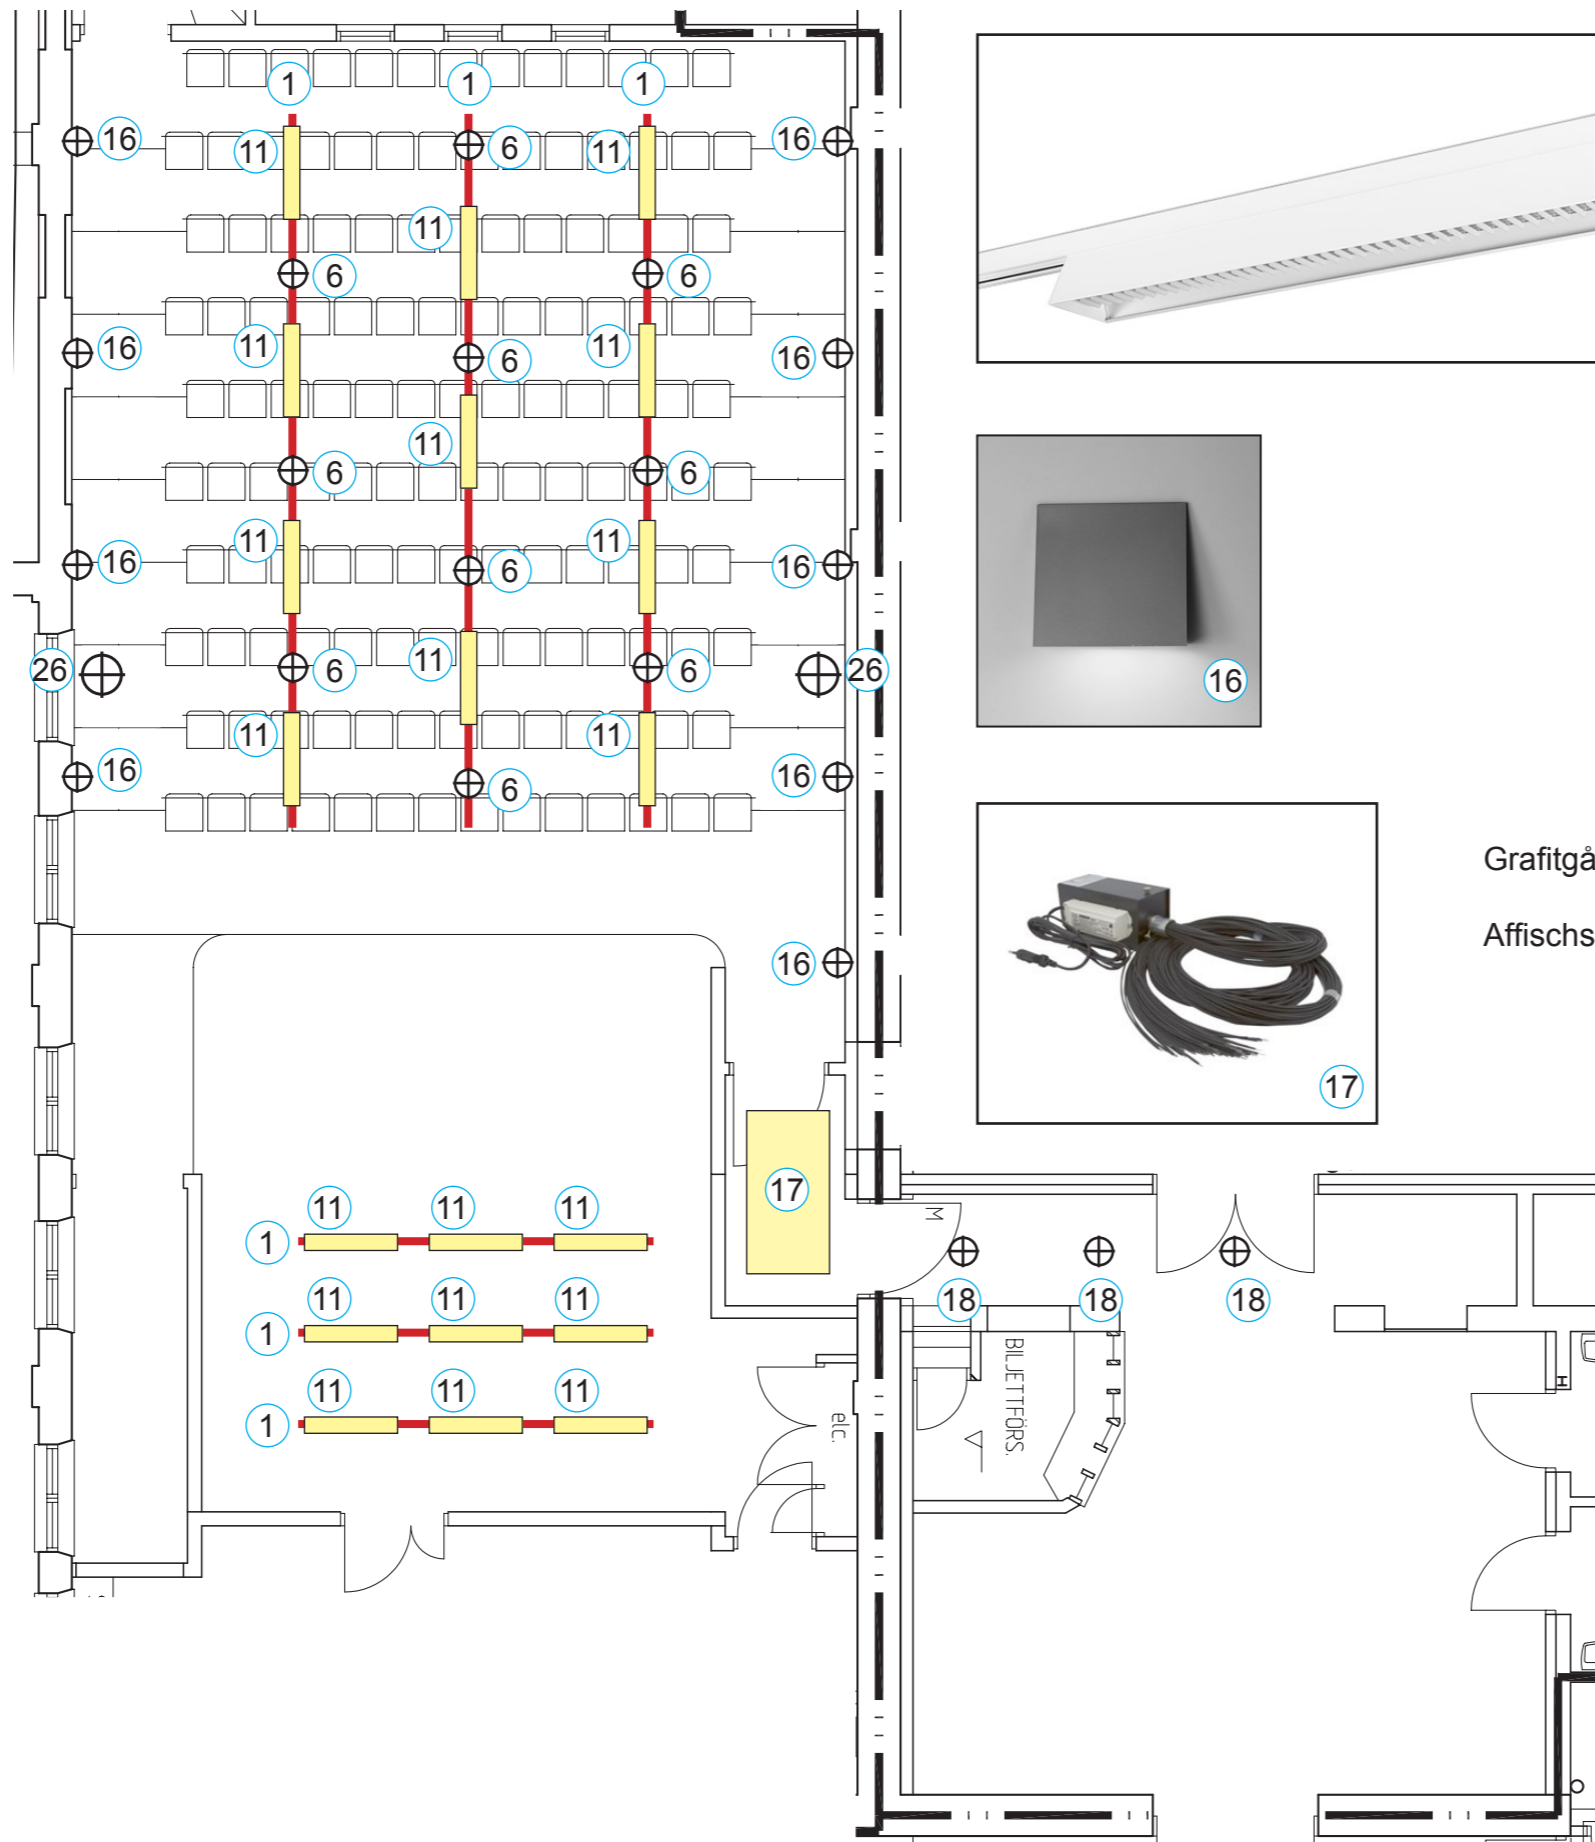

Grafitgått kvadratisk undertak

Affischskåp med belysning